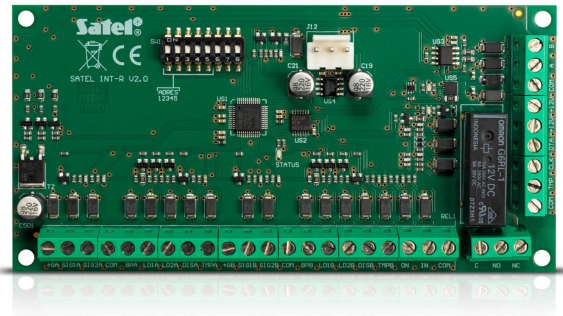

INT-R Ekspander czytników kart zbliżeniowych, pastylek DALLAS SATEL

Producent: SATEL

Cena netto: 339.84 zł

Cena brutto: 418.00 zł

Przejdź do strony [produktu](#)

Opis produktu:

INT-R SATEL - Uniwersalny ekspander czytników kart / pastylek

Właściwości:

- Moduł rozszerzeń dla central INTEGRA pozwalający na podłączenie czytników kart i/lub czytników pastylek iButton w celu realizowania kontroli dostępu oraz załączania/wyłączania czuwania strefy.
- Ekspander **INT-R** współpracuje z centralami alarmowymi INTEGRA.

Cechy:

- możliwość podłączenia dwóch czytników kart/czytników pastylek iButton
- kompatybilność z czytnikami wykorzystującymi format Wiegand 26
- przekaźnik do sterowania elektrozwarą/rygłem elektrycznym
- wejście do kontroli stanu drzwi
- wejście umożliwiające otwieranie przejścia przy pomocy przycisku
- funkcja odblokowania drzwi przy alarmie pożarowym
- wejście przeciwsabotażowe