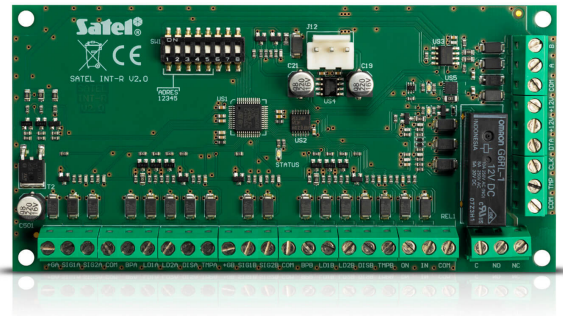

## INT-R Ekspander czytników kart zbliżeniowych, pastylek DALLAS SATEL

**Producent:** SATEL

**Cena netto:** 339.84 zł

**Cena brutto:** 418.00 zł

Przejdź do strony [produktu](#)

### Opis produktu:

**INT-R SATEL** - Uniwersalny ekspander czytników kart / pastylek

### Właściwości:

- Moduł rozszerzeń dla central INTEGRA pozwalający na podłączenie czytników kart i/lub czytników pastylek iButton w celu realizowania kontroli dostępu oraz załączania/wyłączania czuwania strefy.
- Ekspander **INT-R** współpracuje z centralami alarmowymi INTEGRA.

### Cechy:

- możliwość podłączenia dwóch czytników kart/czytników pastylek iButton
- kompatybilność z czytnikami wykorzystującymi format Wiegand 26
- przekaźnik do sterowania elektrozwarą/rygłem elektrycznym
- wejście do kontroli stanu drzwi
- wejście umożliwiające otwieranie przejścia przy pomocy przycisku
- funkcja odblokowania drzwi przy alarmie pożarowym
- wejście przeciwsabotażowe