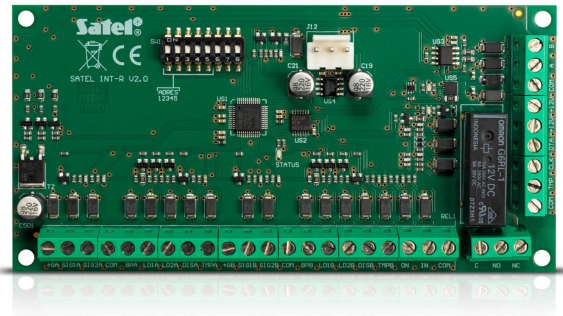

INT-R Ekspander czytników kart zbliżeniowych, pastylek DALLAS SATEL

Producent: SATEL

Cena netto: 339.84 zł

Cena brutto: 418.00 zł

Przejdź do strony [produktu](#)

Opis produktu:

INT-R SATEL - Uniwersalny ekspander czytników kart / pastylek

Właściwości:

- Moduł rozszerzeń dla central INTEGRA pozwalający na podłączenie czytników kart i/lub czytników pastylek iButton w celu realizowania kontroli dostępu oraz załączania/wyłączania czuwania strefy.
- Ekspander **INT-R** współpracuje z centralami alarmowymi INTEGRA.

Cechy:

- możliwość podłączenia dwóch czytników kart/czytników pastylek iButton
- kompatybilność z czytnikami wykorzystującymi format Wiegand 26
- przekaźnik do sterowania elektrozwarą/rygłem elektrycznym
- wejście do kontroli stanu drzwi
- wejście umożliwiające otwieranie przejścia przy pomocy przycisku
- funkcja odblokowania drzwi przy alarmie pożarowym
- wejście przeciwsabotażowe

Dane techniczne

- Maksymalna wilgotność: $93\pm 3\%$
- Dopuszczalne obciążenie styków przekaźnika (rezystancyjne): 5 A / 30 V DC
- Klasa środowiskowa: II
- Maksymalny pobór prądu: 150 mA
- Napięcie zasilania: 12 V DC $\pm 15\%$
- Masa: 80 g