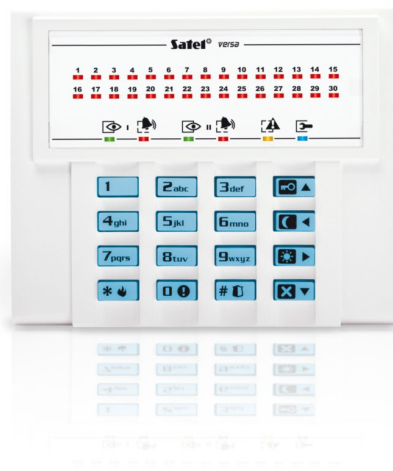

VERSA-LED-BL Manipulator LED, typ V, niebieskie podświetlenie SATEL

Producent: SATEL

Cena netto: 212.60 zł

Cena brutto: 261.50 zł

Przejdź do strony [produktu](#)

Opis produktu:

VERSA-LED-BL Manipulator SATEL

Manipulator VERSA LED umożliwia pełną obsługę systemu alarmowego. Dzięki zastosowanym w nim wskaźnikom LED, łatwo uzyskać dostęp do podstawowych informacji o stanie systemu.

Manipulator LED do central z serii VERSA

- diody LED informujące o stanie wejść, stref i systemu
- typ V
- współpraca z centralami: Versa 5, Versa 10, Versa 15 firmy SATEL
- szybkie włączanie wybranego trybu czuwania przy pomocy klawiszy funkcyjnych
- alarmy NAPAD, POŻAR, POMOC wywoływane z klawiatury
- podświetlenie klawiszy sygnalizacja dźwiękowa wybranych zdarzeń w systemie
- sygnalizacja utraty łączności z centralą
- **kolor niebieski**

Dane techniczne manipulatora VERSA LED BL SATEL

- Klasa środowiskowa: II
- Maksymalny pobór prądu: 110 mA
- Pobór prądu w stanie gotowości: 33 mA
- Masa: 97 g
- Znamionowe napięcie zasilania ($\pm 15\%$): 12 V DC
- Wymiary obudowy: 114,5 x 95 x 22,5 mm
- Zakres temperatur pracy: $-10^{\circ}\text{C} \dots +55^{\circ}\text{C}$