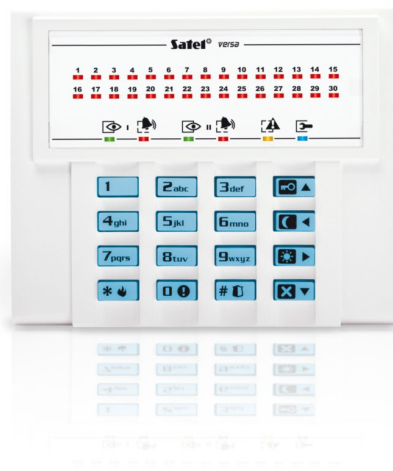

## VERSA-LED-BL Manipulator LED, typ V, niebieskie podświetlenie SATEL

**Producent:** SATEL

**Cena netto:** 212.60 zł

**Cena brutto:** 261.50 zł

Przejdź do strony [produktu](#)

#### VERSA-LED-BL Manipulator SATEL

Manipulator VERSA LED umożliwia pełną obsługę systemu alarmowego. Dzięki zastosowanym w nim wskaźnikom LED, łatwo uzyskać dostęp do podstawowych informacji o stanie systemu.

#### Manipulator LED do central z serii VERSA

- diody LED informujące o stanie wejść, stref i systemu
- typ V
- współpraca z centralami: Versa 5, Versa 10, Versa 15 firmy SATEL
- szybkie włączanie wybranego trybu czuwania przy pomocy klawiszy funkcyjnych
- alarmy NAPAD, POŻAR, POMOC wywoływane z klawiatury
- podświetlenie klawiszy sygnalizacja dźwiękowa wybranych zdarzeń w systemie
- sygnalizacja utraty łączności z centralą
- **kolor niebieski**

#### Dane techniczne manipulatora VERSA LED BL SATEL

- Klasa środowiskowa: II
- Maksymalny pobór prądu: 110 mA
- Pobór prądu w stanie gotowości: 33 mA
- Masa: 97 g
- Znamionowe napięcie zasilania ( $\pm 15\%$ ): 12 V DC
- Wymiary obudowy: 114,5 x 95 x 22,5 mm
- Zakres temperatur pracy:  $-10^{\circ}\text{C} \dots +55^{\circ}\text{C}$