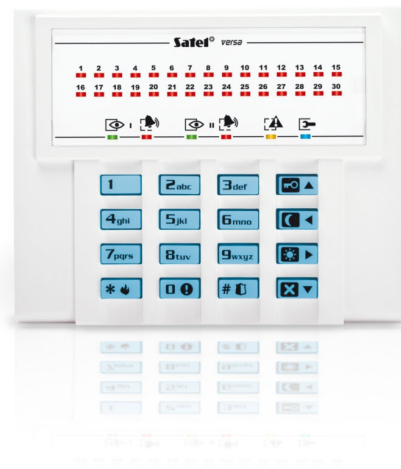

## VERSA-LED-BL Manipulator LED, typ V, niebieskie podświetlenie SATEL

**Producent:** SATEL

**Cena netto:** 212.60 zł

**Cena brutto:** 261.50 zł

Przejdź do strony [produktu](#)

#### VERSA-LED-BL Manipulator SATEL

Manipulator VERSA LED umożliwia pełną obsługę systemu alarmowego. Dzięki zastosowanym w nim wskaźnikom LED, łatwo uzyskać dostęp do podstawowych informacji o stanie systemu.

#### Manipulator LED do central z serii VERSA

- diody LED informujące o stanie wejść, stref i systemu
- typ V
- współpraca z centralami: Versa 5, Versa 10, Versa 15 firmy SATEL
- szybkie włączanie wybranego trybu czuwania przy pomocy klawiszy funkcyjnych
- alarmy NAPAD, POŻAR, POMOC wywoływane z klawiatury
- podświetlenie klawiszy sygnalizacja dźwiękowa wybranych zdarzeń w systemie
- sygnalizacja utraty łączności z centralą
- **kolor niebieski**

#### Dane techniczne manipulatora VERSA LED BL SATEL

- Klasa środowiskowa: II
- Maksymalny pobór prądu: 110 mA
- Pobór prądu w stanie gotowości: 33 mA
- Masa: 97 g
- Znamionowe napięcie zasilania ( $\pm 15\%$ ): 12 V DC
- Wymiary obudowy: 114,5 x 95 x 22,5 mm
- Zakres temperatur pracy:  $-10^{\circ}\text{C} \dots +55^{\circ}\text{C}$