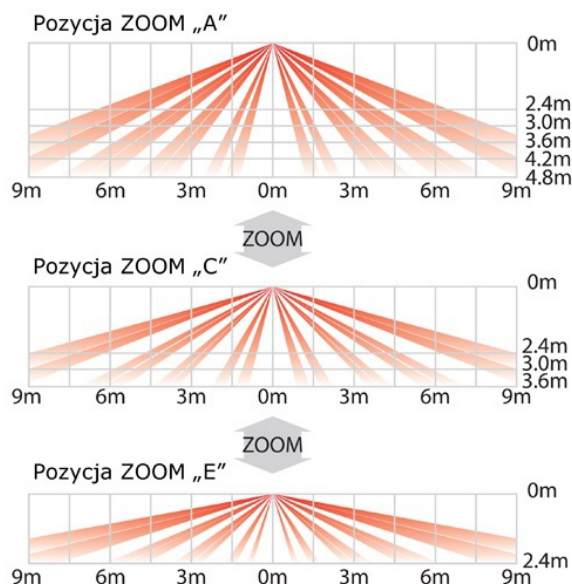

SX-360ZV Czujka pasywna podczerwieni OPTEX

Producent: Optex

Cena netto: 438.21 zł

Cena brutto: 539.00 zł

Przejdź do strony [produktu](#)

Opis produktu:

Sufitowa, pasywna czujka podczerwieni **SX-360ZV Optex** z regulacją typu ZOOM oraz trzystopniową regulacją czułości zapewnia niezrównaną skuteczność detekcji ruchu dla sufitów o wysokości do 5 m.

WŁAŚCIWOŚCI

- Podwójny filtr światła białego (SX-360ZVP)
- Opatentowana wieloogniskowa soczewka
- Duża gęstość pól detekcji (276 pól)
- Funkcja Zoom
- Kompensacja temperaturowa
- Odporność na zakłócenia radioelektryczne
- Niezawodność - 100% czujek jest testowanych w fabryce

SPECYFIKACJA SX 360 ZV OPTEX

- Metoda detekcji: PIR
- Zasięg detekcji: \varnothing 18 m 360°
- Pamięć alarmu: Uzbrojony: 0-1V=
- Sterowanie pamięcią alarmu: Maks. 40 czujek
- Soczewka dwufunkcyjna/Daleki zasięg: nie
- Soczewka opcjonalna/Zasięg detekcji: nie
- Pola detekcji: 276
- Wysokość montażu: 2,4-5,0 m
- Soczewka wieloogniskowa: tak
- Funkcja ZOOM: tak
- Regulacja czułości (PIR): wys./śr./nis.
- Licznik impulsów: 1/2/4
- Zasilanie: 6-18 V DC
- Pobór prądu: maks. 25 mA
- Wyjście alarmowe: N.C., 28 V DC, maks. 0,2A
- Sabotaż: tak
- Sterowanie diodą LED: tak
- Temperatura pracy: -20 do +50°
- Masa: 227 g