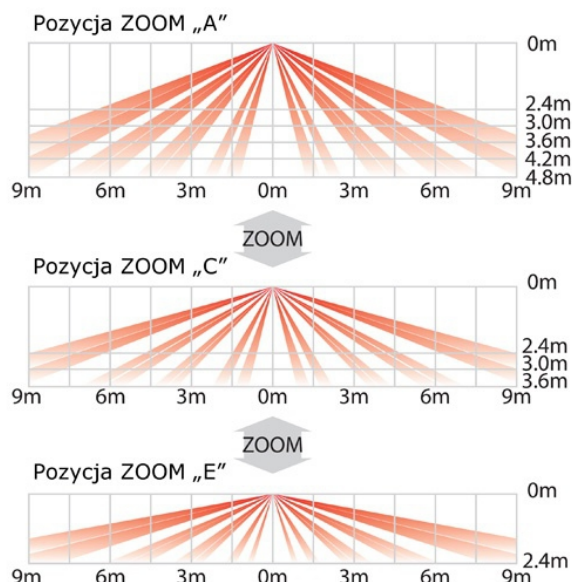

SX-360ZV Czujka pasywna podczerwieni OPTEX

Producent: Optex

Cena netto: 438.21 zł

Cena brutto: 539.00 zł

Przejdź do strony [produktu](#)

Opis produktu:

Sufitowa, pasywna czujka podczerwieni **SX-360ZV Optex** z regulacją typu ZOOM oraz trzystopniową regulacją czułości zapewnia niezrównaną skuteczność detekcji ruchu dla sufitów o wysokości do 5 m.

WŁAŚCIWOŚCI

- Podwójny filtr światła białego (SX-360ZVP)
- Opatentowana wieloogniskowa soczewka
- Duża gęstość pól detekcji (276 pól)
- Funkcja Zoom
- Kompensacja temperaturowa
- Odporność na zakłócenia radioelektryczne
- Niezawodność - 100% czujek jest testowanych w fabryce

SPECYFIKACJA SX 360 ZV OPTEX

- Metoda detekcji: PIR
- Zasięg detekcji: \varnothing 18 m 360°
- Pamięć alarmu: Uzbrojony: 0-1V=
- Sterowanie pamięcią alarmu: Maks. 40 czujek
- Soczewka dwufunkcyjna/Daleki zasięg: nie
- Soczewka opcjonalna/Zasięg detekcji: nie
- Pola detekcji: 276
- Wysokość montażu: 2,4-5,0 m
- Soczewka wieloogniskowa: tak
- Funkcja ZOOM: tak
- Regulacja czułości (PIR): wys./śr./nis.
- Licznik impulsów: 1/2/4
- Zasilanie: 6-18 V DC
- Pobór prądu: maks. 25 mA
- Wyjście alarmowe: N.C., 28 V DC, maks. 0,2A
- Sabotaż: tak
- Sterowanie diodą LED: tak
- Temperatura pracy: -20 do +50°
- Masa: 227 g