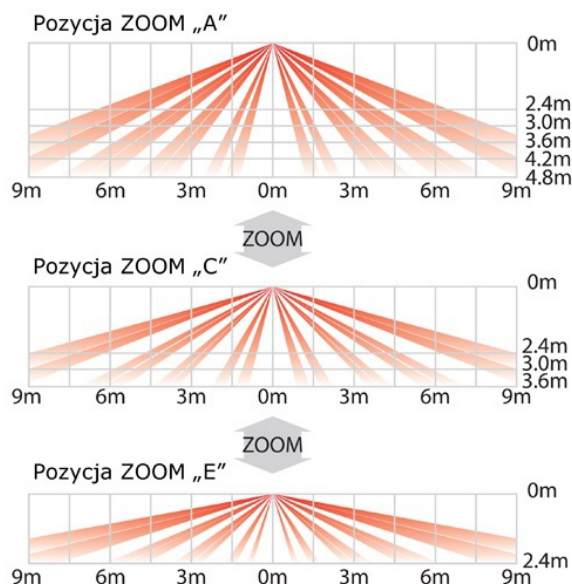

### Opis produktu:

Sufitowa, pasywna czujka podczerwieni **SX-360ZV Optex** z regulacją typu ZOOM oraz trzystopniową regulacją czułości zapewnia niezrównaną skuteczność detekcji ruchu dla sufitów o wysokości do 5 m.

### WŁAŚCIWOŚCI

- Podwójny filtr światła białego (SX-360ZVP)
- Opatentowana wieloogniskowa soczewka
- Duża gęstość pól detekcji (276 pól)
- Funkcja Zoom
- Kompensacja temperaturowa
- Odporność na zakłócenia radioelektryczne
- Niezawodność - 100% czujek jest testowanych w fabryce

## SPECYFIKACJA SX 360 ZV OPTEX

- Metoda detekcji: PIR
- Zasięg detekcji:  $\varnothing$ 18 m 360°
- Pamięć alarmu: Uzbrojony: 0-1V=
- Sterowanie pamięcią alarmu: Maks. 40 czujek
- Soczewka dwufunkcyjna/Daleki zasięg: nie
- Soczewka opcjonalna/Zasięg detekcji: nie
- Pola detekcji: 276
- Wysokość montażu: 2,4-5,0 m
- Soczewka wieloogniskowa: tak
- Funkcja ZOOM: tak
- Regulacja czułości (PIR): wys./śr./nis.
- Licznik impulsów: 1/2/4
- Zasilanie: 6-18 V DC
- Pobór prądu: maks. 25 mA
- Wyjście alarmowe: N.C., 28 V DC, maks. 0,2A
- Sabotaż: tak
- Sterowanie diodą LED: tak
- Temperatura pracy: -20 do +50°
- Masa: 227 g