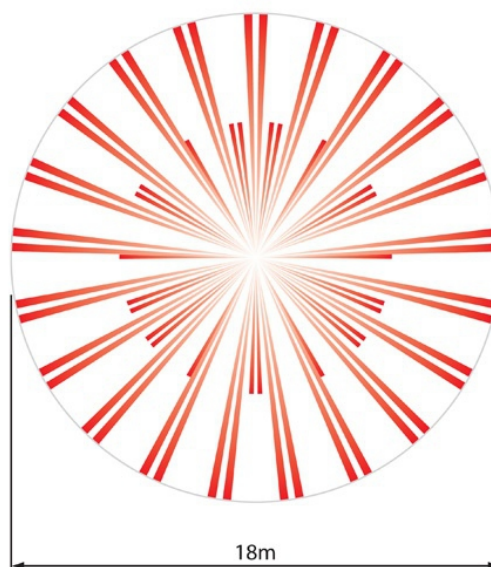

SX-360ZV Czujka pasywna podczerwieni OPTEX

Producent: Optex

Cena netto: 438.21 zł

Cena brutto: 539.00 zł

Przejdź do strony [produktu](#)

Opis produktu:

Sufitowa, pasywna czujka podczerwieni **SX-360ZV Optex** z regulacją typu ZOOM oraz trzystopniową regulacją czułości zapewnia niezrównaną skuteczność detekcji ruchu dla sufitów o wysokości do 5 m.

Dla każdej wysokości instalacji charakterystyka detekcji może być łatwo regulowana poprzez proste przekręcenie kulistej soczewki. Dzięki temu czujka jest jednym z najbardziej uniwersalnych urządzeń tego typu dostępnych na rynku. Czujka jest stosowana w obiektach rezydencjalnych i komercyjnych.

WŁAŚCIWOŚCI

- Podwójny filtr światła białego (SX-360ZVP)
- Opatentowana wieloogniskowa soczewka
- Duża gęstość pól detekcji (276 pól)
- Funkcja Zoom
- Kompensacja temperaturowa
- Odporność na zakłócenia radioelektryczne
- Niezawodność - 100% czujek jest testowanych w fabryce

SPECYFIKACJA SX 360 ZV OPTEX

- Metoda detekcji: PIR
- Zasięg detekcji: \varnothing 18 m 360°
- Pamięć alarmu: Uzbrojony: 0-1V=
- Sterowanie pamięcią alarmu: Maks. 40 czujek
- Soczewka dwufunkcyjna/Daleki zasięg: nie
- Soczewka opcjonalna/Zasięg detekcji: nie
- Pola detekcji: 276
- Wysokość montażu: 2,4-5,0 m
- Soczewka wieloogniskowa: tak
- Funkcja ZOOM: tak
- Regulacja czułości (PIR): wys./śr./nis.
- Licznik impulsów: 1/2/4
- Zasilanie: 6-18 V DC
- Pobór prądu: maks. 25 mA
- Wyjście alarmowe: N.C., 28 V DC, maks. 0,2A
- Sabotaż: tak
- Sterowanie diodą LED: tak
- Temperatura pracy: -20 do +50°
- Masa: 227 g