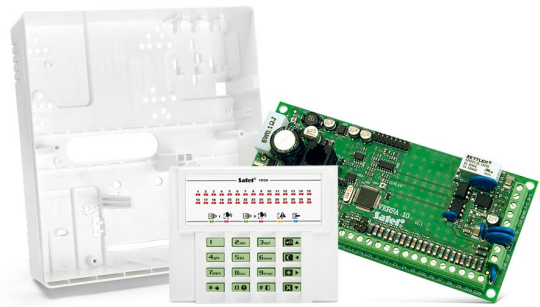

VERSA 10-KLED Zestaw SATEL

Producent: SATEL

Cena netto: 641.87 zł

Cena brutto: 789.50 zł

Przejdź do strony [produktu](#)

Opis produktu:

Zestaw VERSA 10-KLED SATEL

W zestawie znajdują się:

- płyta główna **VERSA 10**
- manipulator **VERSA-LED-GR**
- obudowa **OPU-4 P** (bez transformatora)