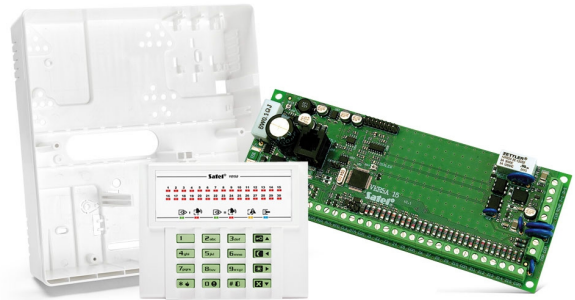

VERSA 15-KLED Zestaw SATEL

Producent: SATEL

Cena netto: 705.69 zł

Cena brutto: 868.00 zł

Przejdź do strony [produktu](#)

Opis produktu:

Zestaw VERSA 15-KLED SATEL

W zestawie znajdują się:

- płyta główna **VERSA 15**
- manipulator **VERSA-LED-GR**
- obudowa **OPU-4 P** (bez transformatora)