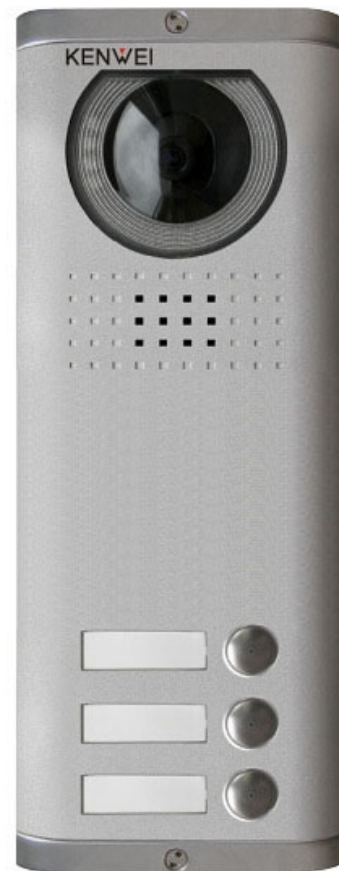

## **KW-138MC-3B KENWEI Panel z kamerą (3 przyciski wywołania)**

**Producent:** Kenwei

**Cena netto:** 795.93 zł

**Cena brutto:** 979.00 zł

Przejdź do strony [produktu](#)

### **Opis produktu:**

KW 138MC 3B KENWEI Panel z kamerą (3 przyciski wywołania)

Panel zewnętrzny z kamerą 1/4" CCD kolorową, regulacja kąta widzenia poziom / pion, zewnętrzny panel wykonany ze stopów aluminiowo-magnezowych.

### **Panel KW-138MC-3B:**

- kamera 1/4" CCD kolorowa
- czułość czułość 0,8 LUX
- kąt widzenia 68° / 55°
- regulacja kąta widzenia poziom / pion
- 3 przycisk wywołania

- zewnętrzny panel wykonany ze stopów aluminium-magnezowych
- montaż natynkowy
- wymiary: 296 x 115 x 25,5 mm