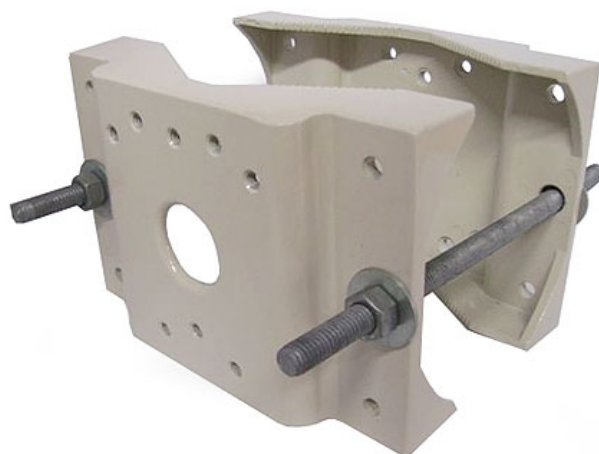

## GL-218A Uchwyt słupowy

**Producent:** Nasze produkty eAlarmy

**Cena netto:** 58.54 zł

**Cena brutto:** 72.00 zł

Przejdź do strony [produktu](#)

### Opis produktu:

GL-218A Uchwyt słupowy

- uchwyt z blachy 2.5 mm
- do zastosowań wewnętrznych i zewnętrznych
- na słupa o średnicy: 110 - 150mm

Uwaga. Produkt wycofany z oferty.