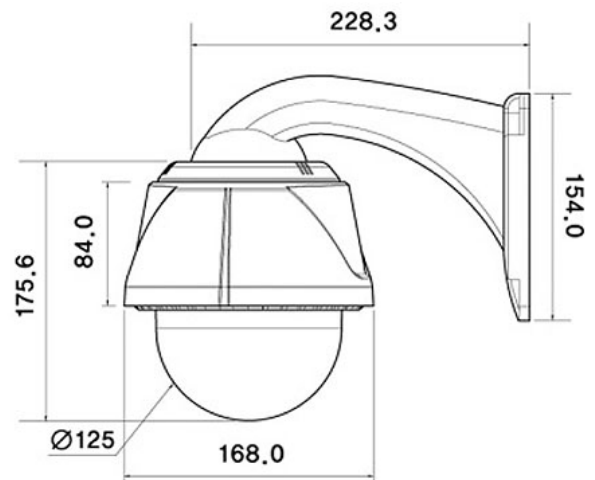

DMS-200Se Mini kamera obrotowa zewnętrzna D-MAX

Producent: D-Max

Cena netto: 2840.65 zł

Cena brutto: 3494.00 zł

Przejdź do strony [produktu](#)

Opis produktu:

DMS-200Se Mini kamera obrotowa zewnętrzna D-MAX

Parametry kamery DMS-200Se D-Max

- Mini kamera obrotowa.
- Do zastosowań zewnętrznych,
 - **Zoom optyczny 12X (3,94mm - 46,05 mm)**
 - zoom cyfrowy 16x (max 192x zoom),
- Przetwornik 1/4 cala ,
- Rozdzielczość:
 - **600 TVL,**
 - B/W 700 TVL,
- Minimalne oświetlenie:
 - w kolorze 0.7
 - w trybie czarno białym 0.00003 Lux (sens-up),
- funkcja Dzień/Noc z przesuwным filtrem IR,
- DSS, Auto-Focus,
- 250 Presetów, 2 swingi, 12 grup, 1 tura, 1 trasa, Auto-Flip, 4 strefy prywatności,
- Migawka 1/120000,
- 360 stopni obrotu w poziomie orz 90 stopnie w pionie, dokładność 0,1°
- Obudowa wandaloodporna.
- Zaimplementowane protokoły Pelco P, Pelco D, D-max, Samsung (2400/4800/9600).
- W zestawie:
 - obudowa zewnętrzna z wbudowaną grzałką i termostatem,