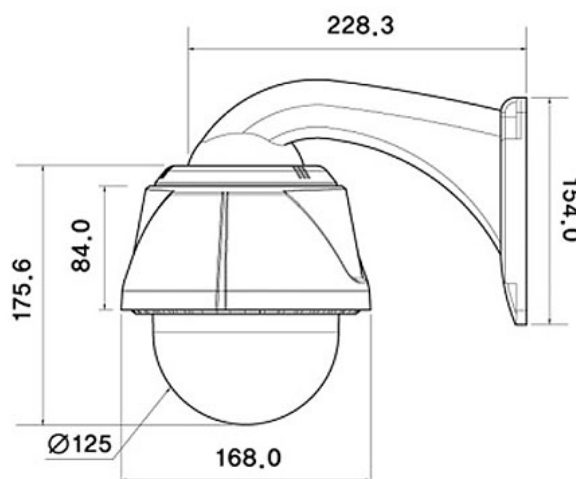

## DMS-200Se Mini kamera obrotowa zewnętrzna D-MAX

**Producent:** D-Max

**Cena netto:** 2840.65 zł

**Cena brutto:** 3494.00 zł

Przejdź do strony [produktu](#)

#### DMS-200Se Mini kamera obrotowa zewnętrzna D-MAX

Parametry kamery DMS-200Se D-Max

- Mini kamera obrotowa.
- Do zastosowań zewnętrznych,
  - **Zoom optyczny 12X (3,94mm - 46,05 mm)**
  - zoom cyfrowy 16x (max 192x zoom),
- Przetwornik 1/4 cala ,
- Rozdzielczość:
  - **600 TVL,**
  - B/W 700 TVL,
- Minimalne oświetlenie:
  - w kolorze 0.7
  - w trybie czarno białym 0.00003 Lux (sens-up),
- funkcja Dzień/Noc z przesuwным filtrem IR,
- DSS, Auto-Focus,
- 250 Presetów, 2 swingi, 12 grup, 1 tura, 1 trasa, Auto-Flip, 4 strefy prywatności,
- Migawka 1/120000,
- 360 stopni obrotu w poziomie orz 90 stopnie w pionie, dokładność 0,1°
- Obudowa wandaloodporna.
- Zaimplementowane protokoły Pelco P, Pelco D, D-max, Samsung (2400/4800/9600).
- W zestawie:
  - obudowa zewnętrzna z wbudowaną grzałką i termostatem,