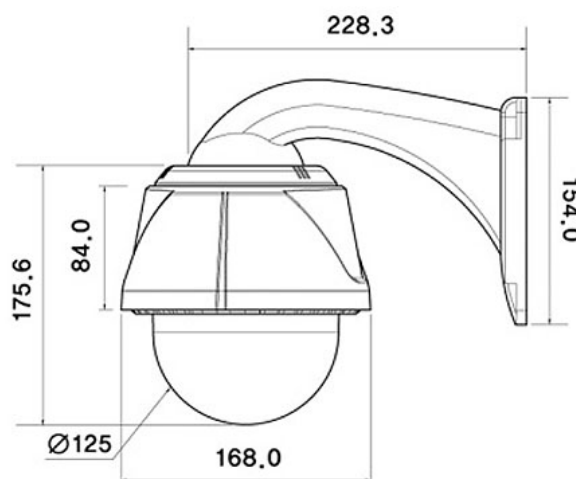

DMS-200Se Mini kamera obrotowa zewnętrzna D-MAX

Producent: D-Max

Cena netto: 2840.65 zł

Cena brutto: 3494.00 zł

Przejdź do strony [produktu](#)

Opis produktu:

DMS-200Se Mini kamera obrotowa zewnętrzna D-MAX

Parametry kamery DMS-200Se D-Max

- Mini kamera obrotowa.
- Do zastosowań zewnętrznych,
 - **Zoom optyczny 12X (3,94mm - 46,05 mm)**
 - zoom cyfrowy 16x (max 192x zoom),
- Przetwornik 1/4 cala ,
- Rozdzielczość:
 - **600 TVL,**
 - B/W 700 TVL,
- Minimalne oświetlenie:
 - w kolorze 0.7
 - w trybie czarno białym 0.00003 Lux (sens-up),
- funkcja Dzień/Noc z przesuwным filtrem IR,
- DSS, Auto-Focus,
- 250 Presetów, 2 swingi, 12 grup, 1 tura, 1 trasa, Auto-Flip, 4 strefy prywatności,
- Migawka 1/120000,
- 360 stopni obrotu w poziomie orz 90 stopnie w pionie, dokładność 0,1°
- Obudowa wandaloodporna.
- Zaimplementowane protokoły Pelco P, Pelco D, D-max, Samsung (2400/4800/9600).
- W zestawie:
 - obudowa zewnętrzna z wbudowaną grzałką i termostatem,