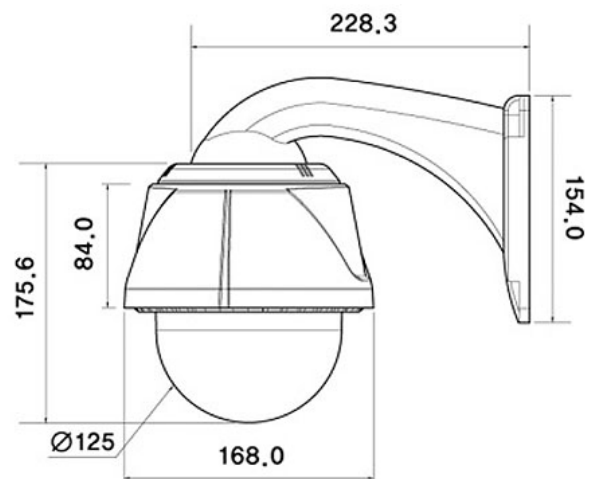

DMS-200Se Mini kamera obrotowa zewnętrzna D-MAX

Producent: D-Max

Cena netto: 2840.65 zł

Cena brutto: 3494.00 zł

Przejdź do strony [produktu](#)

Opis produktu:

DMS-200Se Mini kamera obrotowa zewnętrzna D-MAX

Parametry kamery DMS-200Se D-Max

- Mini kamera obrotowa.
- Do zastosowań zewnętrznych,
 - **Zoom optyczny 12X (3,94mm - 46,05 mm)**
 - zoom cyfrowy 16x (max 192x zoom),
- Przetwornik 1/4 cala ,
- Rozdzielczość:
 - **600 TVL,**
 - B/W 700 TVL,
- Minimalne oświetlenie:
 - w kolorze 0.7
 - w trybie czarno białym 0.00003 Lux (sens-up),
- funkcja Dzień/Noc z przesuwным filtrem IR,
- DSS, Auto-Focus,
- 250 Presetów, 2 swingi, 12 grup, 1 tura, 1 trasa, Auto-Flip, 4 strefy prywatności,
- Migawka 1/120000,
- 360 stopni obrotu w poziomie orz 90 stopnie w pionie, dokładność 0,1°
- Obudowa wandaloodporna.
- Zaimplementowane protokoły Pelco P, Pelco D, D-max, Samsung (2400/4800/9600).
- W zestawie:
 - obudowa zewnętrzna z wbudowaną grzałką i termostatem,