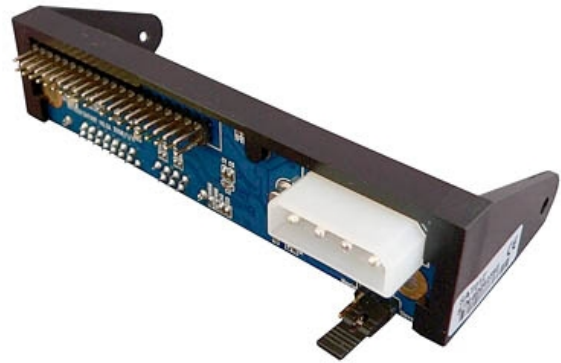

## AVC SATA01 Konwerter SATA / ATA AVTECH

**Producent:** AVTECH

**Cena netto:** 36.59 zł

**Cena brutto:** 45.00 zł

Przejdź do strony [produktu](#)

### Opis produktu:

AVC SATA01 Konwerter SATA / ATA **AVTECH**

Konwerter umożliwia podpięcie dysku ze złączem SATA do rejestratorów cyfrowych wyposażonych w złącze typu ATA.