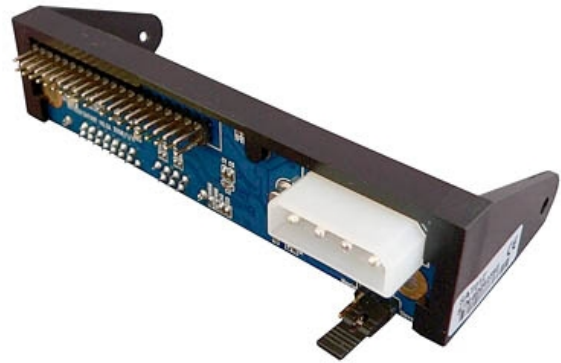

## **AVC SATA01 Konwerter SATA / ATA AVTECH**

**Producent:** AVTECH

**Cena netto:** 36.59 zł

**Cena brutto:** 45.00 zł

Przejdź do strony [produktu](#)

### **Opis produktu:**

AVC SATA01 Konwerter SATA / ATA **AVTECH**

Konwerter umożliwia podpięcie dysku ze złączem SATA do rejestratorów cyfrowych wyposażonych w złącze typu ATA.