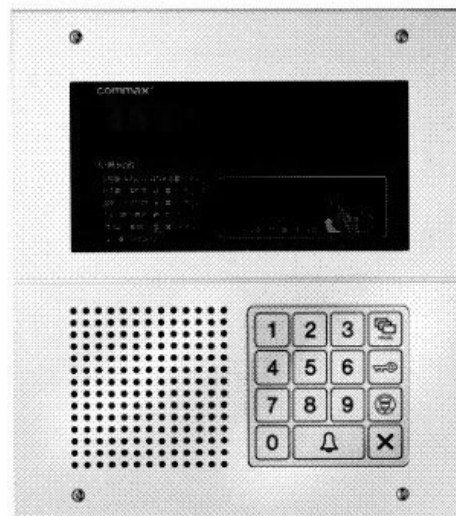

DRC-480L/RFID Kamera z wybieraniem cyfrowym i czytnikiem kart do systemu 480 COMMAX

Producent: Commax

Cena netto: 2194.31 zł

Cena brutto: 2699.00 zł

Przejdź do strony [produktu](#)

Opis produktu:

Kamera z wybieraniem cyfrowym i czytnikiem kart do systemu 480 **DRC-480L/RFID COMMAX**

CECHY PODSTAWOWE DRC 480L/RFID COMMAX:

- kamera z cyfrowym wybieraniem abonenta
- max. 99 kamer w systemie
- możliwość obsłużenia 480 lokatorów
- instalacja magistralowa (6/10-przewodowa)
- otwieranie drzwi kodem PIN
- otwieranie drzwi kartą zbliżeniową (standard HID, 125kHz)
- aluminiowa, podtynkowa
- wyświetlacz LED - numeryczny
- doświetlenie podczerwienią na odległość 1m
- kąt widzenia w pionie: 55 stopni , w poziomie: 68 stopni
- regulacja ustawienia kąta widzenia w pionie (12 stopni)
- zasilanie 12V DC (zasilacz RF-1A)
- wymiary panela (szer/wys/gł) `mm`: 230/261/16
- wymiary puszki podtynkowej (szer/wys/gł) `mm`: 220/243/80
- schemat połączeń (system cyfrowy)