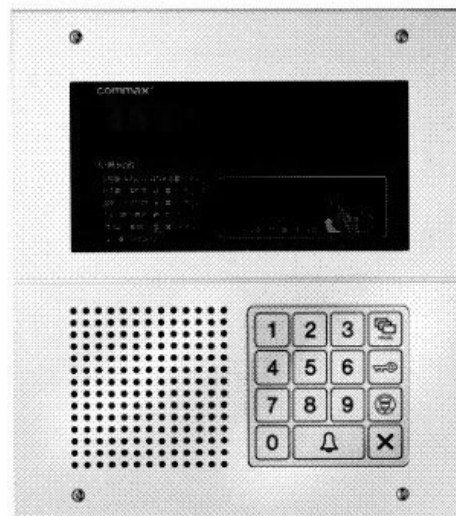

DRC-480L/RFID Kamera z wybieraniem cyfrowym i czytnikiem kart do systemu 480 COMMAX

Producent: Commax

Cena netto: 2194.31 zł

Cena brutto: 2699.00 zł

Przejdź do strony [produktu](#)

Opis produktu:

Kamera z wybieraniem cyfrowym i czytnikiem kart do systemu 480 **DRC-480L/RFID COMMAX**

CECHY PODSTAWOWE DRC 480L/RFID COMMAX:

- kamera z cyfrowym wybieraniem abonenta
- max. 99 kamer w systemie
- możliwość obsłużenia 480 lokatorów
- instalacja magistralowa (6/10-przewodowa)
- otwieranie drzwi kodem PIN
- otwieranie drzwi kartą zbliżeniową (standard HID, 125kHz)
- aluminiowa, podtynkowa
- wyświetlacz LED - numeryczny
- doświetlenie podczerwinią na odległość 1m
- kąt widzenia w pionie: 55 stopni , w poziomie: 68 stopni
- regulacja ustawienia kąta widzenia w pionie (12 stopni)
- zasilanie 12V DC (zasilacz RF-1A)
- wymiary panela (szer/wys/gł) `mm`: 230/261/16
- wymiary puszki podtynkowej (szer/wys/gł) `mm`: 220/243/80
- schemat połączeń (system cyfrowy)