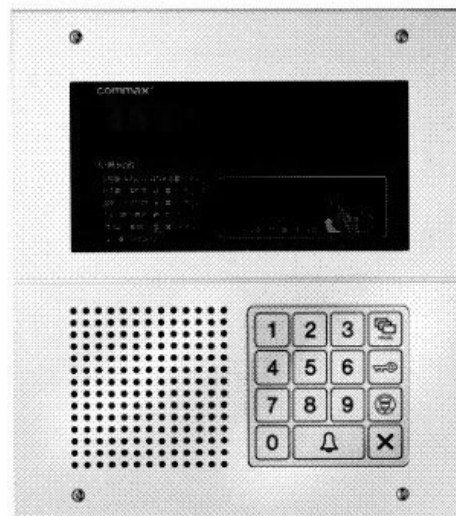

DRC-480L/RFID Kamera z wybieraniem cyfrowym i czytnikiem kart do systemu 480 COMMAX

Producent: Commax

Cena netto: 2194.31 zł

Cena brutto: 2699.00 zł

Przejdź do strony [produktu](#)

Opis produktu:

Kamera z wybieraniem cyfrowym i czytnikiem kart do systemu 480 **DRC-480L/RFID COMMAX**

CECHY PODSTAWOWE DRC 480L/RFID COMMAX:

- kamera z cyfrowym wybieraniem abonenta
- max. 99 kamer w systemie
- możliwość obsłużenia 480 lokatorów
- instalacja magistralowa (6/10-przewodowa)
- otwieranie drzwi kodem PIN
- otwieranie drzwi kartą zbliżeniową (standard HID, 125kHz)
- aluminiowa, podtynkowa
- wyświetlacz LED - numeryczny
- doświetlenie podczerwienią na odległość 1m
- kąt widzenia w pionie: 55 stopni , w poziomie: 68 stopni
- regulacja ustawienia kąta widzenia w pionie (12 stopni)
- zasilanie 12V DC (zasilacz RF-1A)
- wymiary panela (szer/wys/gł) `mm`: 230/261/16
- wymiary puszkii podtynkowej (szer/wys/gł) `mm`: 220/243/80
- schemat połączeń (system cyfrowy)