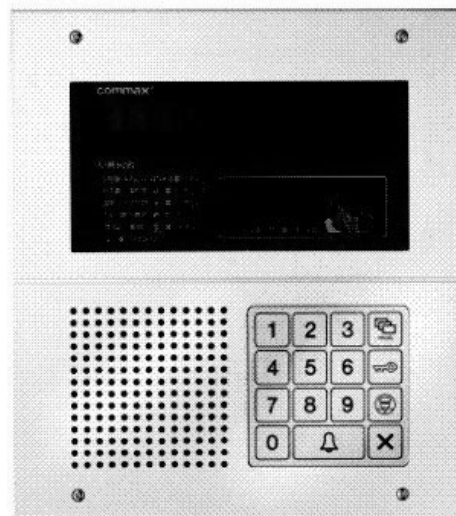

DRC-480L Kamera z wybieraniem cyfrowym do systemu 480 COMMAX

Producent: Commax

Cena netto: 1978.86 zł

Cena brutto: 2434.00 zł

Przejdź do strony [produktu](#)

Opis produktu:

Kamera z wybieraniem cyfrowym do systemu 480 **DRC-480L COMMAX**

CECHY PODSTAWOWE DRC-480L COMMAX:

- kamera z cyfrowym wybieraniem abonenta
- max. 99 kamer w systemie
- możliwość obsłużenia 480 lokatorów
- instalacja magistralowa (6/10-przewodowa)
- otwieranie drzwi kodem PIN
- aluminiowa, podtynkowa
- wyświetlacz LED - numeryczny
- doświetlenie podczerwienią na odległość 1m
- kąt widzenia w pionie: 55 stopni , w poziomie: 68 stopni
- regulacja ustawienia kąta widzenia w pionie (12 stopni)
- zasilanie 12V DC (zasilacz RF-1A)
- wymiary panela (szer/wys/gł) mm: 230/261/16
- wymiary puszki podtynkowej (szer/wys/gł) mm: 220/243/80
- schemat połączeń (system cyfrowy):