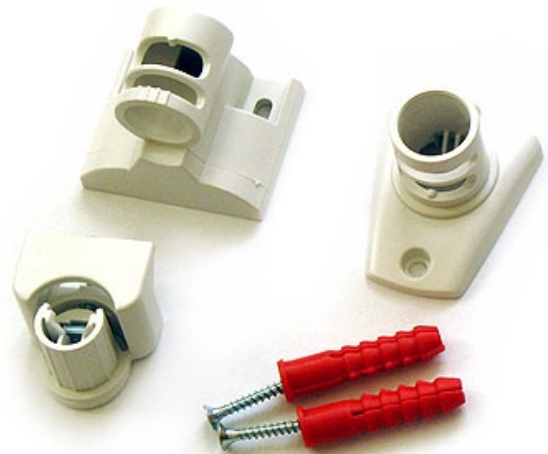

## LC-L1ST Uchwyt do czujników DSC serii LC oraz czujników VIDICON

**Producent:** DSC

**Cena netto:** 10.49 zł

**Cena brutto:** 12.90 zł

Przejdź do strony [produktu](#)

### Opis produktu:

Uchwyt ścienna-sufitowy **LC-L1ST** z przepustem kablowym do czujników DSC serii LC:

- LC-100-PI,
- LC-102-PIGBSS,
- LC-103-PIMSK

Uchwyt jest kompatybilny również z czujnikami Vidicon: