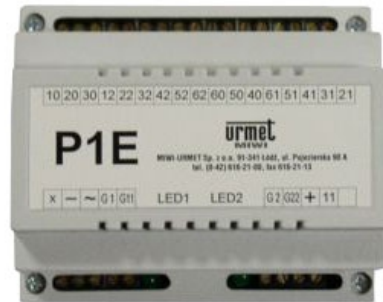

P1E Przełączniki dwuwejściowy URMET

Producent: Urmet

Cena netto: 183.74 zł

Cena brutto: 226.00 zł

Przejdź do strony [produktu](#)

Opis produktu:

P1-E Przełączniki dwuwejściowy URMET

Dwuwejściowy przełącznik nr ref. P1-E jest niezbędnym elementem rozbudowanych systemów videodomofonowych. Stosowany jest w przypadku układów o strukturze dwuwejściowej oraz do realizacji funkcji interkomu. Przełącznik posiada 6 par styków przełączalnych.

Właściwości przełącznika P1E Urmet

- Przełącznik dwuwejściowy
- Stosowany w przypadku układów o strukturze wielowejściowej,
- Umożliwia połączenie równoległe do 5 przełączników (max. 10 wejść).
- Wymiary: 106 x 90 x 66 mm - 6 modułów DIN