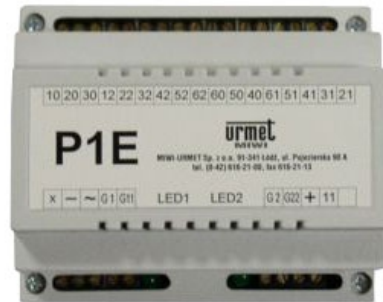

## P1E Przełączniki dwuwęściowy URMET

**Producent:** Urmet

**Cena netto:** 183.74 zł

**Cena brutto:** 226.00 zł

Przejdź do strony [produktu](#)

### Opis produktu:

P1-E Przełączniki dwuwęściowy URMET

Dwuwęściowy przełącznik nr ref. P1-E jest niezbędnym elementem rozbudowanych systemów videodomofonowych. Stosowany jest w przypadku układów o strukturze dwuwęściowej oraz do realizacji funkcji interkomu. Przełącznik posiada 6 par styków przełączalnych.

### Właściwości przełącznika P1E Urmet

- Przełącznik dwuwęściowy
- Stosowany w przypadku układów o strukturze wielowęściowej,
- Umożliwia połączenie równoległe do 5 przełączników (max. 10 wejść).
- Wymiary: 106 x 90 x 66 mm - 6 modułów DIN