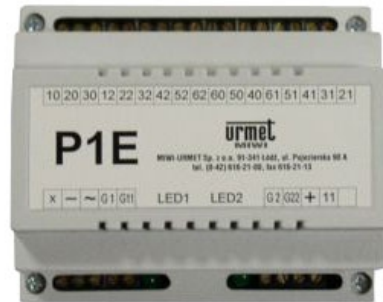

## P1E Przełączniki dwuwejściowy URMET

**Producent:** Urmet

**Cena netto:** 188.62 zł

**Cena brutto:** 232.00 zł

Przejdź do strony [produktu](#)

### Opis produktu:

P1-E Przełączniki dwuwejściowy URMET

Dwuwejściowy przełącznik nr ref. P1-E jest niezbędnym elementem rozbudowanych systemów videodomofonowych. Stosowany jest w przypadku układów o strukturze dwuwejściowej oraz do realizacji funkcji interkomu. Przełącznik posiada 6 par styków przełączalnych.

### Właściwości przełącznika P1E Urmet

- Przełącznik dwuwejściowy
- Stosowany w przypadku układów o strukturze wielowejściowej,
- Umożliwia połączenie równoległe do 5 przełączników (max. 10 wejść).
- Wymiary: 106 x 90 x 66 mm - 6 modułów DIN