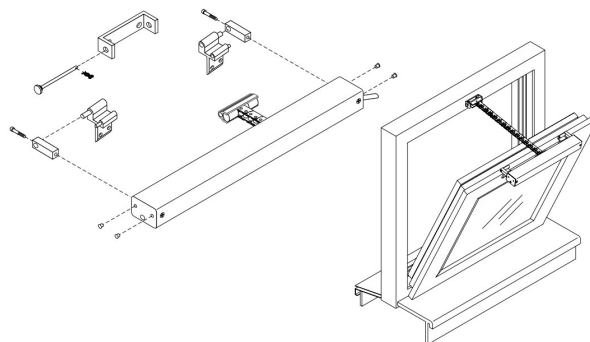

## KA-BS040-VSI Zestaw konsol skrzydłowych, okno otwierane do wewnątrz D+H

**Producent:** D+H

**Cena netto:** 275.00 zł

**Cena brutto:** 338.25 zł

Przejdź do strony [produktu](#)

### Opis produktu:

Zestaw konsol skrzydłowych do okno otwieranego do wewnątrz KA-BS040-VSI D+H.

### Parametry techniczne KA-BS040-VSI:

- Montowane na skrzydle
- Okno otwierane do wewnątrz
- Kolor: srebrny
- Nie nadaje się do KA-TW
- Nr art. 26.ACW.KS