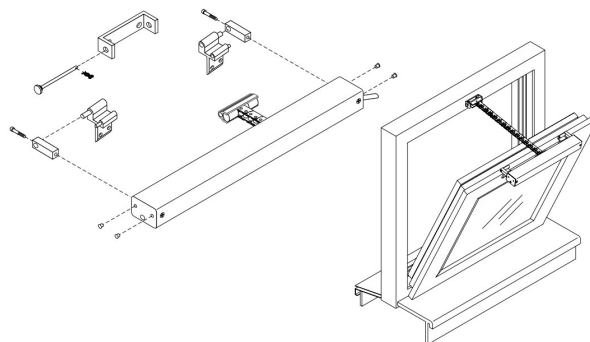

KA-BS040-VSI Zestaw konsol skrzydłowych, okno otwierane do wewnątrz D+H

Producent: D+H

Cena netto: 275.00 zł

Cena brutto: 338.25 zł

Przejdź do strony [produktu](#)

Opis produktu:

Zestaw konsol skrzydłowych do okno otwieranego do wewnątrz KA-BS040-VSI D+H.

Parametry techniczne KA-BS040-VSI:

- Montowane na skrzydle
- Okno otwierane do wewnątrz
- Kolor: srebrny
- Nie nadaje się do KA-TW
- Nr art. 26.ACW.KS