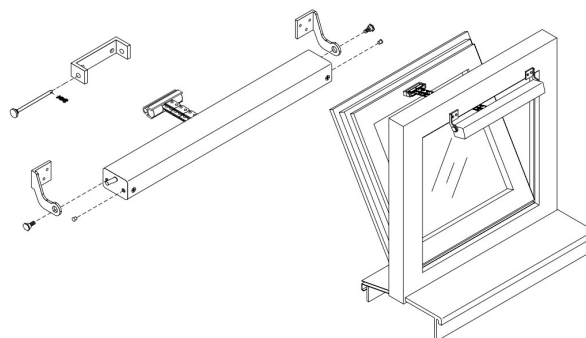

## KA-BS050-VFO Zestaw konsol ramowych, okno otwierane na zewnątrz D+H

**Producent:** D+H

**Cena netto:** 188.00 zł

**Cena brutto:** 231.24 zł

Przejdź do strony [produktu](#)

### Opis produktu:

Zestaw konsol ramowych do okna otwieranego do wewnątrz KA-BS050-VFO D+H.

### Parametry techniczne KA-BS046-VFI:

- Montowane na ramie
- Okno otwierane na zewnątrz
- Kolor: srebrny
- Nie nadaje się do KA-TW
- Nr art. 26.ADG.KS