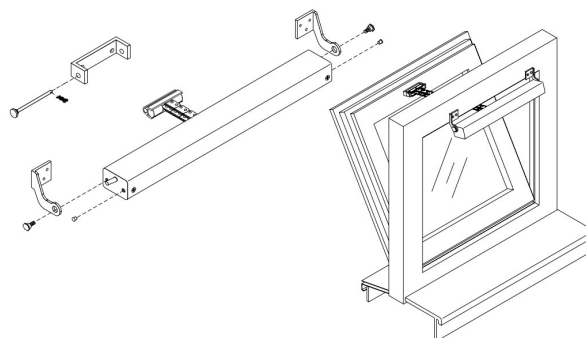

KA-BS050-VFO Zestaw konsol ramowych, okno otwierane na zewnątrz D+H

Producent: D+H

Cena netto: 188.00 zł

Cena brutto: 231.24 zł

Przejdź do strony [produktu](#)

Opis produktu:

Zestaw konsol ramowych do okna otwieranego do wewnątrz KA-BS050-VFO D+H.

Parametry techniczne KA-BS046-VFI:

- Montowane na ramie
- Okno otwierane na zewnątrz
- Kolor: srebrny
- Nie nadaje się do KA-TW
- Nr art. 26.ADG.KS