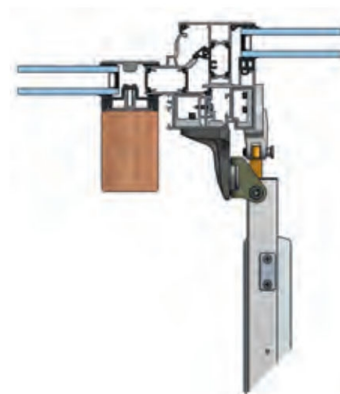

## **KA-BS048-VFIS KA Zestaw konsol ramowych, do wewnątrz, do skrzydeł rozwiernych D+H**

**Producent:** D+H

**Cena netto:** 460.98 zł

**Cena brutto:** 567.01 zł

Przejdź do strony [produktu](#)

### **Opis produktu:**

H+D RE-KA-DF Konsola ramowa wewnętrzna, na obracane skrzydło

### **Właściwości**

- do KA 15, KA 32, KA 50, KA-TMS (wymagane 2x) oraz VKA 52
- do montażu na ramie
- specjalnie do skrzydeł obrotowych
- nie nadaje się do KA-TW
- kolor: srebrny