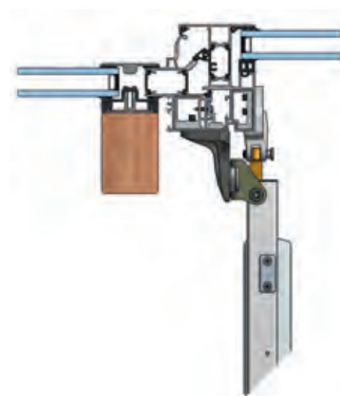

KA-BS048-VFIS KA Zestaw konsol ramowych, do wewnątrz, do skrzydeł rozwiernych D+H

Producent: D+H

Cena netto: 460.98 zł

Cena brutto: 567.01 zł

Przejdź do strony [produktu](#)

Opis produktu:

H+D RE-KA-DF Konsola ramowa wewnętrzna, na obracane skrzydło

Właściwości

- do KA 15, KA 32, KA 50, KA-TMS (wymagane 2x) oraz VKA 52
- do montażu na ramie
- specjalnie do skrzydeł obrotowych
- nie nadaje się do KA-TW
- kolor: srebrny