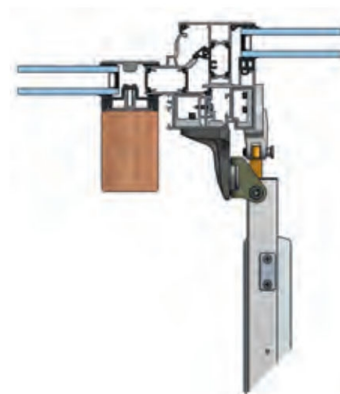

KA-BS048-VFIS KA Zestaw konsol ramowych, do wewnątrz, do skrzydeł rozwiernych D+H

Producent: D+H

Cena netto: 460.98 zł

Cena brutto: 567.01 zł

Przejdź do strony [produktu](#)

Opis produktu:

H+D RE-KA-DF Konsola ramowa wewnętrzna, na obracane skrzydło

Właściwości

- do KA 15, KA 32, KA 50, KA-TMS (wymagane 2x) oraz VKA 52
- do montażu na ramie
- specjalnie do skrzydeł obrotowych
- nie nadaje się do KA-TW
- kolor: srebrny