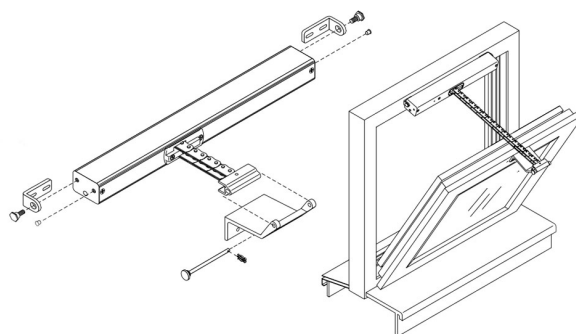

KA-BS046-VFI Zestaw konsol ramowych, okno otwierane do wewnątrz D+H

Producent: D+H

Cena netto: 213.00 zł

Cena brutto: 261.99 zł

Przejdź do strony [produktu](#)

Opis produktu:

Zestaw konsol ramowych do okna otwieranego do wewnątrz KA-BS046-VFI D+H.

Właściwości konsol do napędów KA:

- Optymalne dostosowanie zestawów konsol do różnych systemów aluminiowych
- Zgodne z PN-EN 12101-2
- Opcjonalnie możliwość dostarczenia w specjalnym kolorze na życzenie klienta
- Dostępne rysunki montażowe

Parametry techniczne KA-BS046-VFI:

- Montowane na ramie
- Okno otwierane do wewnątrz
- Kolor: srebrny
- Nie nadaje się do KA-TW
- Maks. wysuw = wysokość skrzydła x 0,7
- Nr art. 26.ACW.KS