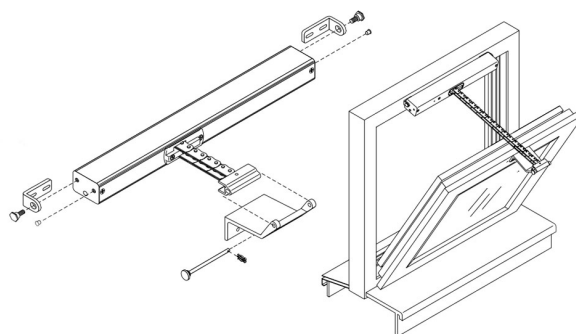

## KA-BS046-VFI Zestaw konsol ramowych, okno otwierane do wewnątrz D+H

**Producent:** D+H

**Cena netto:** 213.00 zł

**Cena brutto:** 261.99 zł

Przejdź do strony [produktu](#)

### Opis produktu:

Zestaw konsol ramowych do okna otwieranego do wewnątrz KA-BS046-VFI D+H.

### Parametry techniczne KA-BS046-VFI:

- Montowane na ramie
- Okno otwierane do wewnątrz
- Kolor: srebrny
- Nie nadaje się do KA-TW
- Maks. wysuw = wysokość skrzydła x 0,7
- Nr art. 26.ACW.KS