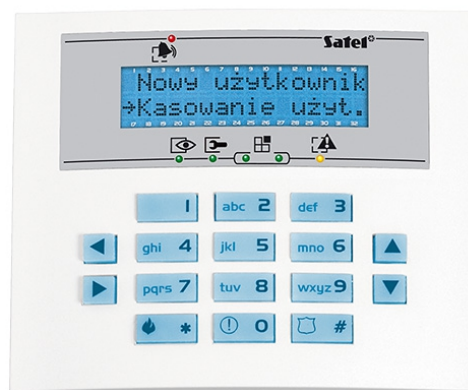

INT-KLCDS-BL Manipulator LCD SATEL

Producent: SATEL

Cena netto: 497.56 zł

Cena brutto: 612.00 zł

Przejdź do strony [produktu](#)

Opis produktu:

INT-KLCDS-BL - Manipulator LCD SATEL

Moduły rozszerzające dla central INTEGRA stanowią bardzo ważną część oferty produktowej firmy SATEL. Pozwalają one na rozbudowanie funkcjonalności central alarmowych oraz dopasowanie systemu do indywidualnych potrzeb. Oprócz rozbudowy liczby wejść i wyjść centrali, umożliwiają uzyskanie dodatkowych funkcji, takich jak np. kontrola dostępu.

Właściwości manipulatora INT KLCDS BL SATEL:

- podświetlenie klawiatury i wyświetlacza
- diody LED informujące o stanie systemu
- alarmy NAPAD, POŻAR, POMOC wywoływane z klawiatury
- sygnalizacja dźwiękowa wybranych zdarzeń w systemie
- 2 wejścia
- sygnalizacja utraty łączności z centralą
- łącze RS-232 do współpracy z programem GUARDX
- **niebieskie podświetlenie**
- typ S

Dane techniczne:

- Napięcie zasilania ($\pm 15\%$): 12 V DC
- Wymiary obudowy: 114 x 94 x 23,5 mm

- Klasa środowiskowa: II
- Zakres temperatur pracy: -10°C...+55°C
- Pobór prądu w stanie gotowości: 33 mA
- Maksymalny pobór prądu: 151 mA