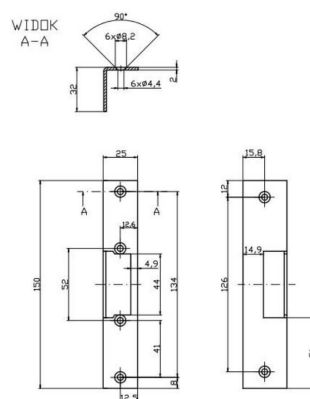

OK-K1 Kątownik krótki BIRA

Producent: Bira

Cena netto: 14.63 zł

Cena brutto: 18.00 zł

Przejdź do strony [produktu](#)

Opis produktu:

OK-K1 Bira - kątownik krótki wykonany ze stali ocynkowanej. Okucie przeznaczone do drzwi prawych lub lewych. Kątownik współpracuje z elektrozaczepami serii EL1, ELP, ES1, S, XS, SHD, XSHD.

Właściwości:

- Typ okucia: **kątownik krótki**
- Materiał: **stal ocynkowana**
- Montaż: **do drzwi prawych lub lewych**
- Współpracujące elektrozaczepy BIRA: **EL1, ELP, ES1, S, XS, SHD, XSHD**
- Wymiary: **150 x 25/32 x 2mm**

Parametry techniczne OK-K1:

Symbol / Producent	OK-K1 Bira
Typ okucia	Kątownik krótki / szyld
Materiał	Stal ocynkowana
Montaż	Do drzwi prawych / lewych
Współpracujące elektrozaczepy	EL1, ELP, ES1, S, XS, SHD, XSHD
Wymiary	150 x 25/32 x 2mm