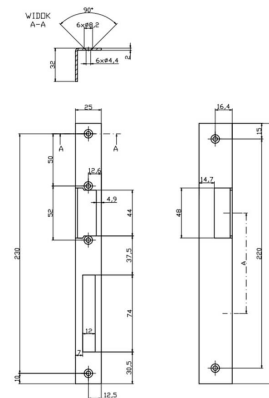

OK-K5 Kątownik długi, prawy BIRA

Producent: Bira

Cena netto: 17.56 zł

Cena brutto: 21.60 zł

Przejdź do strony [produktu](#)

Opis produktu:

OK-K5 Bira - kątownik długi wykonany ze stali ocynkowanej. Okucie przeznaczone do drzwi prawych. Kątownik współpracuje z elektrozaczepami serii EL1, ELP, ES1, S, XS, SHD, XSHD.

Właściwości:

- Typ okucia: **kątownik długi**
- Materiał: **stal ocynkowana**
- Montaż: **do drzwi prawych**
- Współpracujące elektrozaczepy BIRA: **EL1, ELP, ES1, S, XS, SHD, XSHD**
- Wymiary: **250 x 25/32 x 2mm**

Parametry techniczne OK-K5:

Symbol / Producent	OK-K5 Bira
Typ okucia	Kątownik długi / szyld
Materiał	Stal ocynkowana
Montaż	Do drzwi prawych
Współpracujące elektrozaczepy	EL1, ELP, ES1, S, XS, SHD, XSHD
Wymiary	250 x 25/32 x 2mm