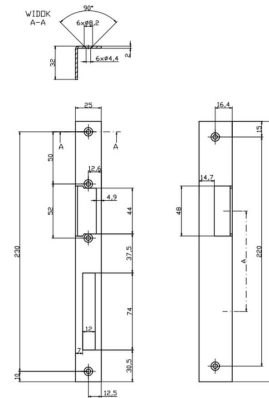

OK-K5 Kątownik długi, prawy BIRA

Producent: Bira

Cena netto: 17.56 zł

Cena brutto: 21.60 zł

Przejdź do strony [produktu](#)

Opis produktu:

OK-K5 Bira - kątownik długi wykonany ze stali ocynkowanej. Okucie przeznaczone do drzwi prawych. Kątownik współpracuje z elektrozaczepami serii EL1, ELP, ES1, S, XS, SHD, XSHD.

Właściwości:

- Typ okucia: **kątownik długi**
- Materiał: **stal ocynkowana**
- Montaż: **do drzwi prawych**
- Współpracujące elektrozaczepy BIRA: **EL1, ELP, ES1, S, XS, SHD, XSHD**
- Wymiary: **250 x 25/32 x 2mm**

Parametry techniczne OK-K5:

Symbol / Producent	OK-K5 Bira
Typ okucia	Kątownik długi / szyld
Materiał	Stal ocynkowana
Montaż	Do drzwi prawych
Współpracujące elektrozaczepy	EL1, ELP, ES1, S, XS, SHD, XSHD
Wymiary	250 x 25/32 x 2mm