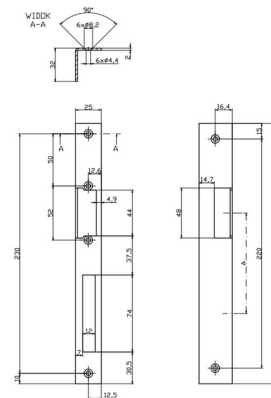

## OK-K5 Kątownik długi, prawy BIRA

**Producent:** Bira

**Cena netto:** 17.56 zł

**Cena brutto:** 21.60 zł

Przejdź do strony [produktu](#)

### Opis produktu:

**OK-K5 Bira** - kątownik długi wykonany ze stali ocynkowanej. Okucie przeznaczone do drzwi prawych. Kątownik współpracuje z elektrozaczepami serii EL1, ELP, ES1, S, XS, SHD, XSHD.

### Właściwości:

- Typ okucia: **kątownik długi**
- Materiał: **stal ocynkowana**
- Montaż: **do drzwi prawych**
- Współpracujące elektrozaczepy BIRA: **EL1, ELP, ES1, S, XS, SHD, XSHD**
- Wymiary: **250 x 25/32 x 2mm**

### Parametry techniczne OK-K5:

Symbol / Producent	OK-K5 Bira
Typ okucia	Kątownik długi / szyld
Materiał	Stal ocynkowana
Montaż	Do drzwi prawych
Współpracujące elektrozaczepy	EL1, ELP, ES1, S, XS, SHD, XSHD
Wymiary	250 x 25/32 x 2mm