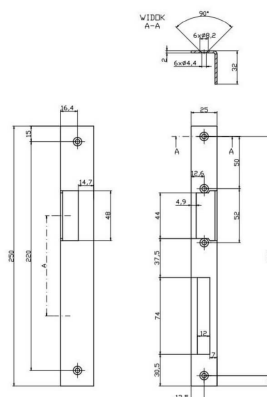

OK-K3 Kątownik długi, lewy BIRA

Producent: Bira

Cena netto: 17.56 zł

Cena brutto: 21.60 zł

Przejdź do strony [produktu](#)

Opis produktu:

Kątownik długi wykonany ze stali ocynkowanej - **OK-K3 Bira**. Przeznaczony do drzwi lewych. Okucie współpracuje z elektrozaczepami serii EL1, ELP, ES1, S, XS, SHD, XSHD.

Właściwości:

- Typ okucia: **kątownik długi**
- Materiał: **stal ocynkowana**
- Montaż: **do drzwi lewych**
- Współpracujące elektrozaczepy BIRA: **EL1, ELP, ES1, S, XS, SHD, XSHD**
- Wymiary: **250 x 25/32 x 2mm**

Parametry techniczne OK-K3:

| Symbol / Producent | OK-K3 Bira |
|-------------------------------|---------------------------------|
| Typ okucia | Kątownik długi |
| Materiał | Stal ocynkowana |
| Montaż | Do drzwi lewych |
| Współpracujące elektrozaczepy | EL1, ELP, ES1, S, XS, SHD, XSHD |
| Wymiary | 250 x 25/32 x 2mm |