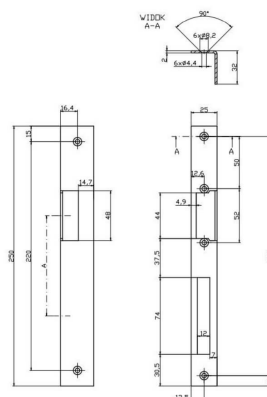

OK-K3 Kątownik długi, lewy BIRA

Producent: Bira

Cena netto: 17.56 zł

Cena brutto: 21.60 zł

Przejdź do strony [produktu](#)

Opis produktu:

Kątownik długi wykonany ze stali ocynkowanej - **OK-K3 Bira**. Przeznaczony do drzwi lewych. Okucie współpracuje z elektrozaczepami serii EL1, ELP, ES1, S, XS, SHD, XSHD.

Właściwości:

- Typ okucia: **kątownik długi**
- Materiał: **stal ocynkowana**
- Montaż: **do drzwi lewych**
- Współpracujące elektrozaczepy BIRA: **EL1, ELP, ES1, S, XS, SHD, XSHD**
- Wymiary: **250 x 25/32 x 2mm**

Parametry techniczne OK-K3:

Symbol / Producent	OK-K3 Bira
Typ okucia	Kątownik długi
Materiał	Stal ocynkowana
Montaż	Do drzwi lewych
Współpracujące elektrozaczepy	EL1, ELP, ES1, S, XS, SHD, XSHD
Wymiary	250 x 25/32 x 2mm