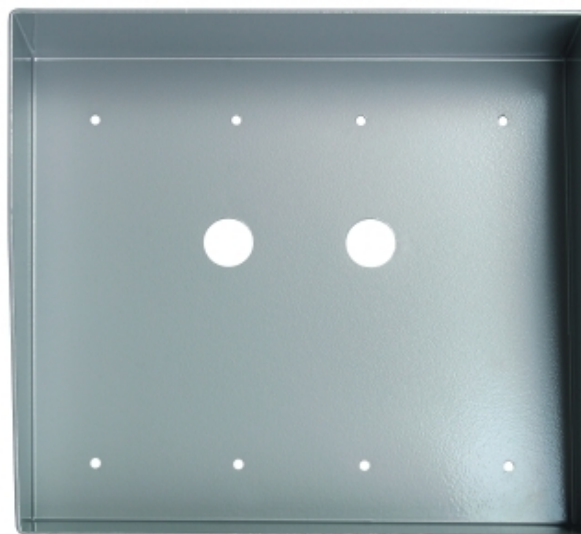

Ramka natynkowa na 2 panele - aluminium CYFRAL

Producent: Cyfral

Cena netto: 50.00 zł

Cena brutto: 61.50 zł

Przejdź do strony [produktu](#)

Opis produktu:

Ramka natynkowa na **2 panele** - aluminium **CYFRAL**

Ramki do montażu natynkowego (tzw. kasety z daszkiem) świetnie sprawdzają się przy montażu małych i dużych paneli.

Często wykorzystywane są w przypadku montażu centrali na słupku, wsporniku ogrodzenia, bez konieczności kłopotliwego wykonywania otworów. Ramki wykonane są z aluminium tak więc dodatkowo zabezpieczają centralę przed aktami wandalizmu, a także wpływem atmosferycznych czynników zewnętrznych.

Na spodzie ramki znajdują się specjalne otwory do wyprowadzenia przewodów niezbędnych do podłączenia panelu. Ramki dostępne są dla central 1, 2 i 3 panelowych.

Wymiary ramki natynkowej na 2 panele:

- Wysokość: 200mm
- Szerokość: 223mm
- Głębokość u góry: 52mm
- Głębokość u dołu: 34mm