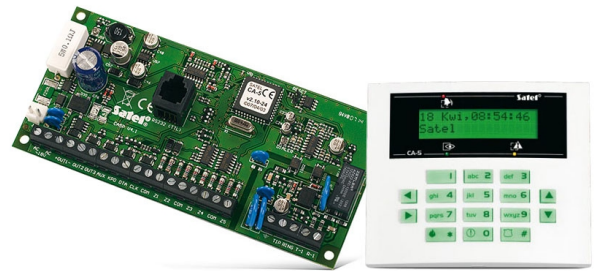

## CA-5 KPL-LCD Komplet: płyta główna CA-5P + manipulator CA-5KLCD SATEL

**Producent:** SATEL

**Cena netto:** 386.99 zł

**Cena brutto:** 476.00 zł

Przejdź do strony [produktu](#)

#### Zestaw płyta główna CA-5 P + manipulator CA-5 KLED-S (bez obudowy)

### CA-5 P Centrala alarmowa SATEL

Centrala CA-5 to prosta w instalacji centrala alarmowa przeznaczona do instalacji w małych obiektach. Jej niewątpliwą zaletą jest elastyczność programowa oraz zaawansowana funkcjonalność, a dodatkowym atutem możliwość obsługi i programowania przy pomocy manipulatora LCD.

### Właściwości centrali alarmowej CA-5 P SATEL:

- 5 wejść:
  - wybór konfiguracji: NO, NC, EOL, 2EOL/NO i 2EOL/NC
  - wybór typów reakcji
- 3 wyjścia (w tym 2 programowalne)
- port RS-232 (gniazdo RJ)
- komunikator telefoniczny
- sterowanie systemem:
  - manipulator LCD lub LED
- programowanie ustawień centrali:
  - lokalnie (manipulator LCD/LED lub komputer podłączony do portu RS-232)
  - zdalnie (komputer łączący się za pomocą modemu)
- hasła:
  - 1 hasło administratora
  - do 5 haseł pozostałych użytkowników