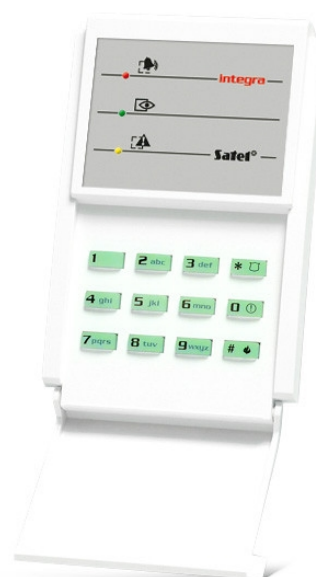

INT-S-GR Klawiatura strefowa SATEL

Producent: SATEL

Cena netto: 175.61 zł

Cena brutto: 216.00 zł

Przejdź do strony [produktu](#)

Opis produktu:

Klawiatura strefowa **INT-S-GR SATEL** jest przeznaczona do prostej obsługi pojedynczej strefy systemu INTEGRA. Idealnie sprawdzi się w systemach, gdzie pojedyncze strefy stanowią odrębne funkcjonalnie podsystemy.

Właściwości klawiatury strefowej INT S GR Satel:

- sterowanie jedną strefą w systemie
- alarmy NAPAD, POŻAR, POMOC wywoływane z klawiatury
- diody LED pokazujące stan strefy
- sygnalizacja dźwiękowa wybranych zdarzeń w systemie
- funkcje kontroli dostępu
- przekaźnik do sterowania elektrozaczepem, rygłem lub blokadą elektromagnetyczną
- wejście do kontroli stanu drzwi
- **zielone podświetlenie**
- typ I

Dane techniczne klawiatury INT-S-GR SATEL:

- Napięcie zasilania ($\pm 15\%$): 12 V DC
- Zakres temperatur pracy: $-10^{\circ}\text{C} \dots +55^{\circ}\text{C}$
- Maksymalny pobór prądu: 75 mA
- Pobór prądu w stanie gotowości: 40 mA
- Masa: 110 g
- Maksymalna wilgotność: 93 +/- 3%

- Wymiary: 80 x 127 x 24 mm
- Klasa środowiskowa: II
- Obciążalność wyjścia przekaźnikowego: 2A / 24 VDC