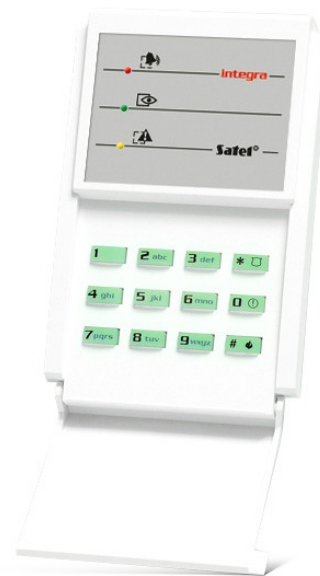

INT-S-GR Klawiatura strefowa SATEL

Producent: SATEL

Cena netto: 175.61 zł

Cena brutto: 216.00 zł

Przejdź do strony [produktu](#)

Opis produktu:

Klawiatura strefowa **INT-S-GR SATEL** jest przeznaczona do prostej obsługi pojedynczej strefy systemu INTEGRA. Idealnie sprawdzi się w systemach, gdzie pojedyncze strefy stanowią odrębne funkcjonalnie podsystemy.

Właściwości klawiatury strefowej INT S GR Satel:

- sterowanie jedną strefą w systemie
- alarmy NAPAD, POŻAR, POMOC wywoływane z klawiatury
- diody LED pokazujące stan strefy
- sygnalizacja dźwiękowa wybranych zdarzeń w systemie
- funkcje kontroli dostępu
- przekaźnik do sterowania elektrozaczepem, rygłem lub blokadą elektromagnetyczną
- wejście do kontroli stanu drzwi
- **zielone podświetlenie**
- typ I

Dane techniczne klawiatury INT-S-GR SATEL:

- Napięcie zasilania ($\pm 15\%$): 12 V DC
- Zakres temperatur pracy: $-10^{\circ}\text{C} \dots +55^{\circ}\text{C}$
- Maksymalny pobór prądu: 75 mA
- Pobór prądu w stanie gotowości: 40 mA
- Masa: 110 g
- Maksymalna wilgotność: 93 +/- 3%

- Wymiary: 80 x 127 x 24 mm
- Klasa środowiskowa: II
- Obciążalność wyjścia przekaźnikowego: 2A / 24 VDC