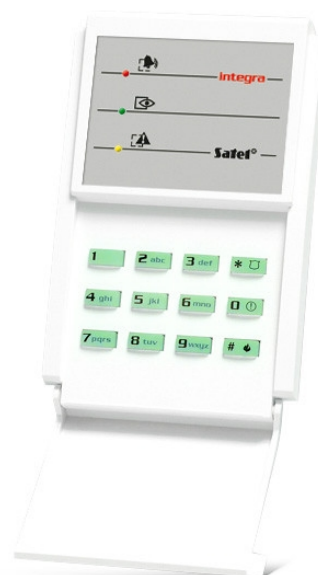

INT-S-GR Klawiatura strefowa SATEL

Producent: SATEL

Cena netto: 175.61 zł

Cena brutto: 216.00 zł

Przejdź do strony [produktu](#)

Opis produktu:

Klawiatura strefowa **INT-S-GR SATEL** jest przeznaczona do prostej obsługi pojedynczej strefy systemu INTEGRA. Idealnie sprawdzi się w systemach, gdzie pojedyncze strefy stanowią odrębne funkcjonalnie podsystemy.

Właściwości klawiatury strefowej INT S GR Satel:

- sterowanie jedną strefą w systemie
- alarmy NAPAD, POŻAR, POMOC wywoływane z klawiatury
- diody LED pokazujące stan strefy
- sygnalizacja dźwiękowa wybranych zdarzeń w systemie
- funkcje kontroli dostępu
- przekaźnik do sterowania elektrozaczepem, rygłem lub blokadą elektromagnetyczną
- wejście do kontroli stanu drzwi
- **zielone podświetlenie**
- typ I

Dane techniczne klawiatury INT-S-GR SATEL:

- Napięcie zasilania ($\pm 15\%$): 12 V DC
- Zakres temperatur pracy: $-10^{\circ}\text{C} \dots +55^{\circ}\text{C}$
- Maksymalny pobór prądu: 75 mA
- Pobór prądu w stanie gotowości: 40 mA
- Masa: 110 g
- Maksymalna wilgotność: 93 +/- 3%

- Wymiary: 80 x 127 x 24 mm
- Klasa środowiskowa: II
- Obciążalność wyjścia przekaźnikowego: 2A / 24 VDC