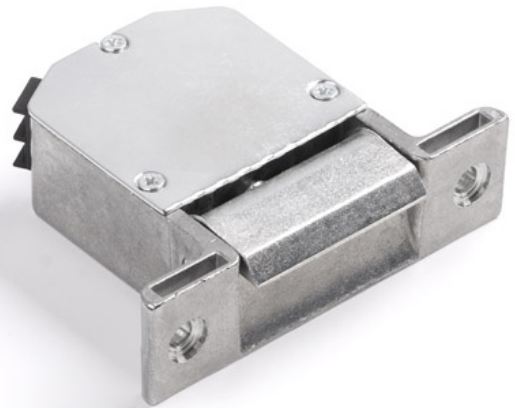

## R1-12.10 Elektrozaczepek szeroki ELEKTRA PLUS

**Producent:** Elektra Plus

**Cena netto:** 43.70 zł

**Cena brutto:** 53.75 zł

Przejdź do strony [produktu](#)

### Opis produktu:

Zaczepek Elektra Plus **R1-12.10** umożliwia odblokowanie drzwi po podaniu napięcia na cewkę i przeznaczony jest do zdalnego otwierania drzwi i furtek - lewych, prawych oraz dwuskrzydłowych, przy współpracy z języczkiem zamka drzwi. Otwarcie wejścia jest możliwe po usłyszeniu cichego brzęczenia zamka.

Można zastosować go wszędzie tam, gdzie możliwe jest wykonanie gniazda o wymiarach 28 x 56 x 78 mm. Dostępny jest w kolorze farby - stalowa jasna. Współpracuje z wszystkimi systemami domofonowymi, bez potrzeby stosowania dodatkowego szyldu przy montażu. Zaczepekowi nie należy malować farbą, a także wystawiać go na niesprzyjające warunki atmosferyczne.

#### R-1

Wersja zaczepek	podstawowa, obustronny umożliwia odblokowanie drzwi po podaniu napięcia na cewkę
Nacisk na drzwi	3 kg / 30 N (max.)
Obciążenie drzwi	350 kg / 3500 N (max.)
Nieprzerwana praca	30 min. (max.)
Wykonanie	stop aluminium
Zasilanie	8-12 V / 350 mA
Napięcie znamionowe	~12 V
Waga	240 g
Wymiary	27 x 55 x 77 [mm]