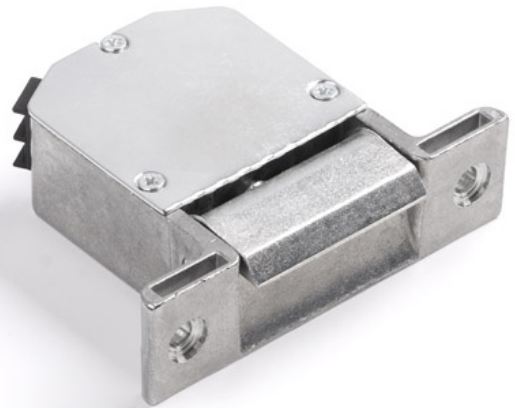

R1-12.10 Elektrozaczepek szeroki ELEKTRA PLUS

Producent: Elektra Plus

Cena netto: 43.70 zł

Cena brutto: 53.75 zł

Przejdź do strony [produktu](#)

Opis produktu:

Zaczepek Elektra Plus **R1-12.10** umożliwia odblokowanie drzwi po podaniu napięcia na cewkę i przeznaczony jest do zdalnego otwierania drzwi i furtek - lewych, prawych oraz dwuskrzydłowych, przy współpracy z języczkiem zamka drzwi. Otwarcie wejścia jest możliwe po usłyszeniu cichego brzęczenia zamka.

Można zastosować go wszędzie tam, gdzie możliwe jest wykonanie gniazda o wymiarach 28 x 56 x 78 mm. Dostępny jest w kolorze farby - stalowa jasna. Współpracuje z wszystkimi systemami domofonowymi, bez potrzeby stosowania dodatkowego szyldu przy montażu. Zaczepekowi nie należy malować farbą, a także wystawiać go na niesprzyjające warunki atmosferyczne.

DANE TECHNICZNE ELEKTROZACZEPU R-1 ELEKTRA PLUS

R-1

| | |
|---------------------|---|
| Wersja zaczepek | podstawowa, obustronny umożliwia odblokowanie drzwi po podaniu napięcia na cewkę |
| Nacisk na drzwi | 3 kg / 30 N (max.) |
| Obciążenie drzwi | 350 kg / 3500 N (max.) |
| Nieprzerwana praca | 30 min. (max.) |
| Wykonanie | stop aluminium |
| Zasilanie | 8-12 V / 350 mA |
| Napięcie znamionowe | ~12 V |
| Waga | 240 g |
| Wymiary | 27 x 55 x 77 [mm] |