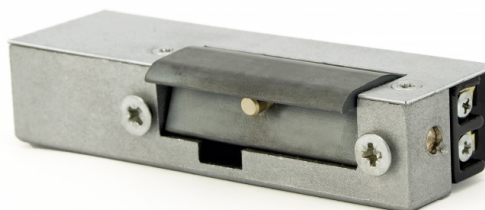

EL1-002 Rygiel z pamięcią BIRA

Producent: Bira

Cena netto: 60.65 zł

Cena brutto: 74.60 zł

Przejdź do strony [produktu](#)

Opis produktu:

Elektrozaczep **EL1-002 BIRA** podstawowy standardowy służy do zdalnego przewodowego otwierania drzwi, szafek lub furtek. Zasilany prądem zmiennym (wersja AC).

Pamięć sprawia, że elektrozaczep po otrzymaniu impulsu elektrycznego utrzymuje stan jednorazowego zwolnienia języka do momentu otwarcia. Po zatrzaśnięciu drzwi wraca do pozycji zamkniętej. Pamięć zewnętrzna charakteryzuje się wystającym przyciskiem pamięci, który musi być spasowany z „językiem” zamka klamkowego.

Najważniejsze cechy:

- Wytrzymałość 611kg (6kN- opinia IMP)
- Możliwość otwarcia naprężonych drzwi (do 22kg przy prądzie AC)
- Trudnościeralne elementy ze stali spiekanej
- Montaż w drzwiach lewych lub prawych
- 18-14V AC - indeks EL1-002 - zasilany AC

Charakterystyka:

- Typ pracy NC (normalnie zamknięty)
- Wymiary (szerokość 20mm, wysokość 90mm, głębokość 27,5mm)
- Temperatura pracy od -40 do +50 stopni Celsjusza
- Wytrzymałość mechaniczna - nacisk 6000 N (611kg)
- Wytrzymałość mechaniczna - cykle otwierania 200.000
- Do drzwi lewych i prawych
- Zaczep z wysokiej jakości stali spiekanej
- Niezawodne i mocne komponenty
- Zgodny z normami PN-EN 55014:1 oraz PN-EN 55014:2